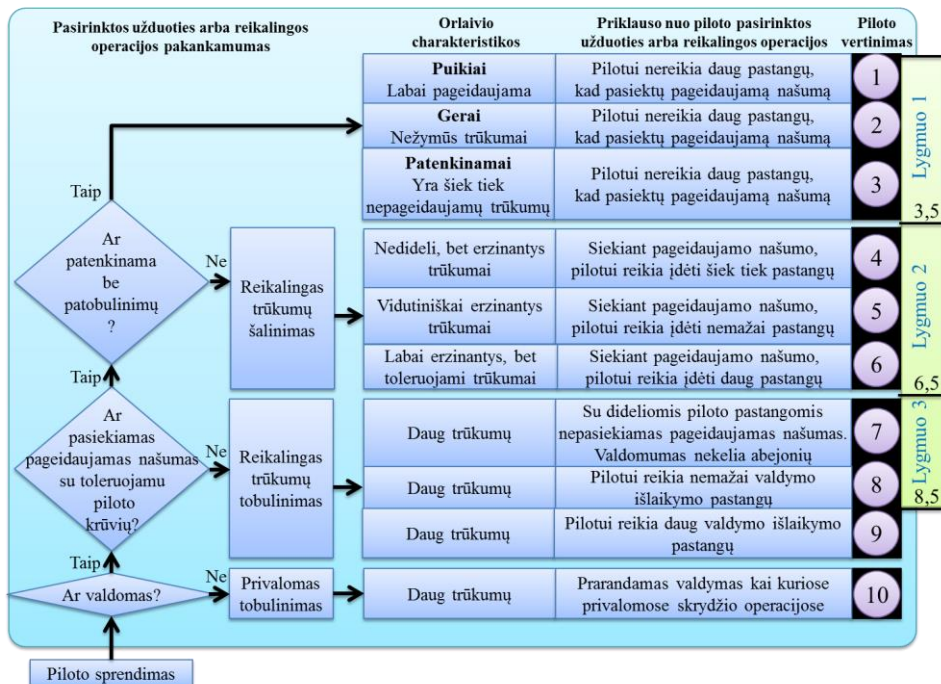

B priedas. Kuperio-Harperio orlaivio valdymo charakteristikų vertinimo skalė

B.1 pav. Kuperio-Harperio orlaivio valdymo charakteristikų vertinimo skalė (AMCOM 2000)

Fig. B.1. Cooper-Harper aircraft handling rating (AMCOM 2000)