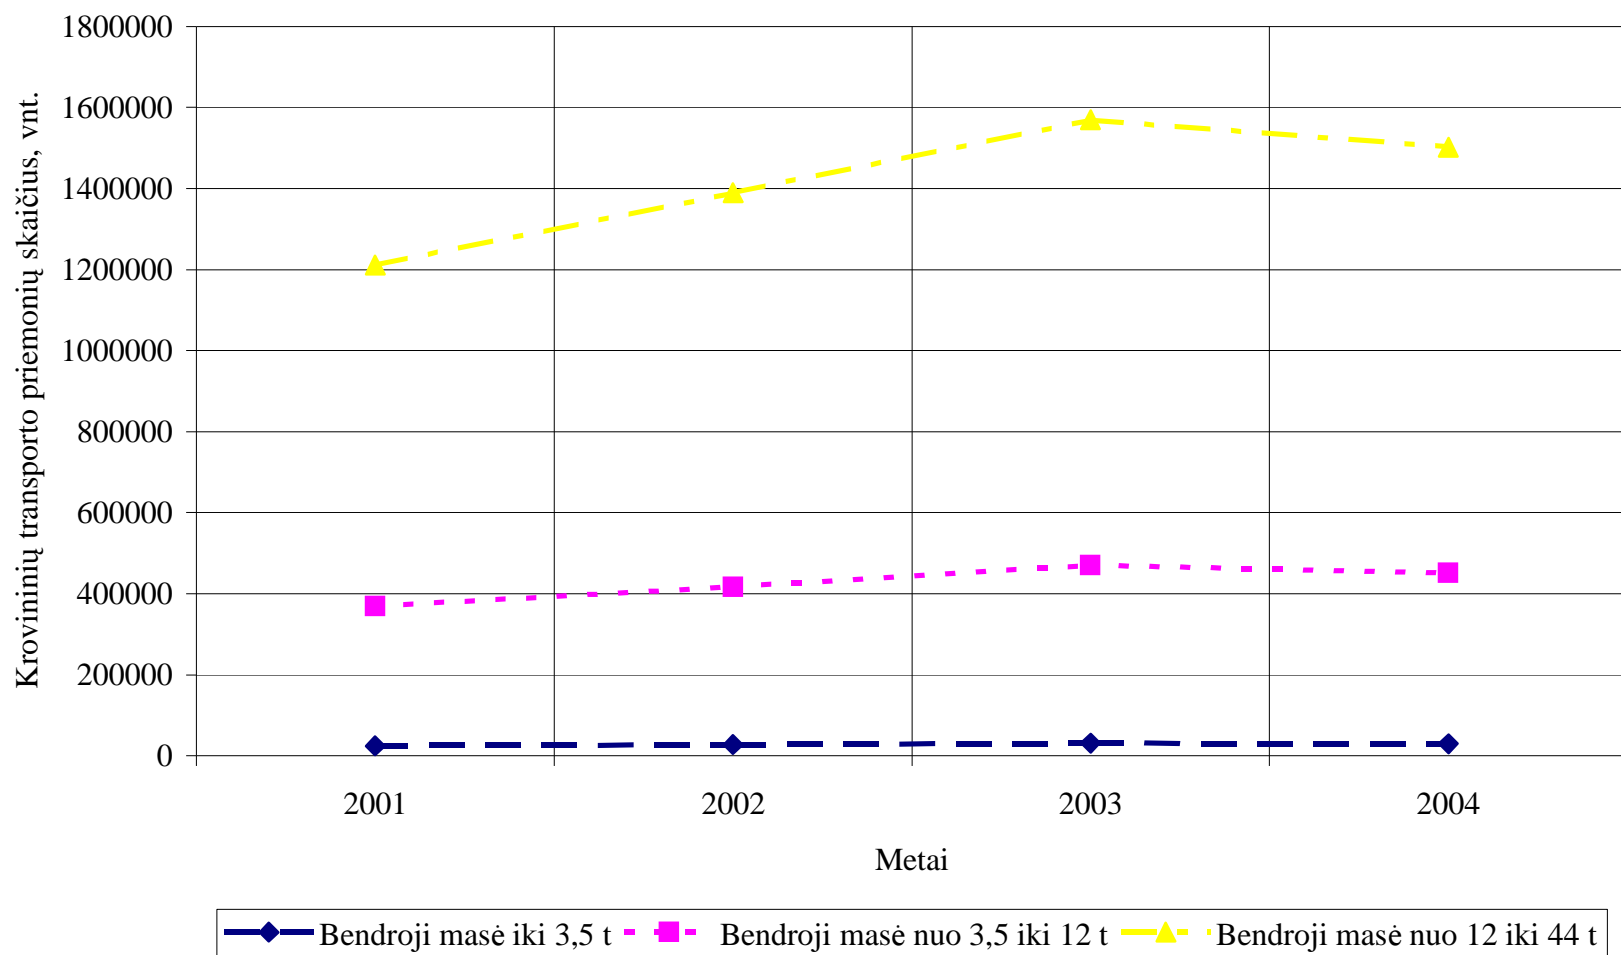

TRANSPORTO PRIEMONIŲ SRAUTAI, PER PAGRINDINIUS PASIENIO KONTROLĖS POSTUS, vnt.

1 lentelė. Krovinių transporto priemonių srautai per pagrindinius pasienio kontrolės postus

Kaimyninės valstybės kryptis (KVK)	Pasienio kontrolės punktai	1996 m.	1997 m.	1998 m.	1999 m.	2000 m.	2001 m.	2002 m.	2003 m.	2004 m.	2005 m.
Lenkija	Viso	255748	359948	429159	456102	525080	582036	654805	715532	702316	789403
	Kalvarija	223615	322329	384899	405565	477457	527168	597439	585106	571324	642168
	Kybartai	31935	37540	44207	50496	47615	46679	52161	57430	58236	65457,3
	Raigardas	198	79	53	41	8	8189	5205	72996	72756	81777,7
Baltarusija	Viso	138312	129897	146883	107511	145002	180227	188431	221827	220114	247408
	Lavoriškės	32697	25906	32301	36751	37765	36158	46185	51880	42554	47830,7
	Medininkai	66160	77471	92557	57081	87967	106665	107923	130356	136906	153882
	Šalčininkai	39455	26520	22025	13679	19270	37404	34323	39591	40654	45695,1
Latvija	Viso	211454	276932	311301	324359	346515	422888	494601	558865	524960	590055
	Būtingė	13445	17964	18201	18005	26471	28127	37289	53291	50140	56357,4
	Kalviai	40931	47656	46109	51193	56078	71192	83397	91642	77160	86727,8
	Buknaičiai	5565	9461	11565	12242	14312	12971	17231	18886	20298	22815
	Obeliai	17776	29233	27875	26466	40841	43332	52627	58355	57046	64119,7
	Saločiai	101570	131049	169164	181414	166410	225328	247510	268663	246108	276625
	Smėlynė	32167	41569	38387	35039	42403	41938	56547	68028	74208	83409,8
Kaliningrado sritis (Rusija)	Viso	40283	41254	37629	40215	44173	46642	51525	72818	55008	61829
	Nida	392	124	919	437	567	4197	4153	3269	2938	3302,31
	Panemunė	39891	41130	36710	39778	43606	42445	47372	69549	52070	58526,7