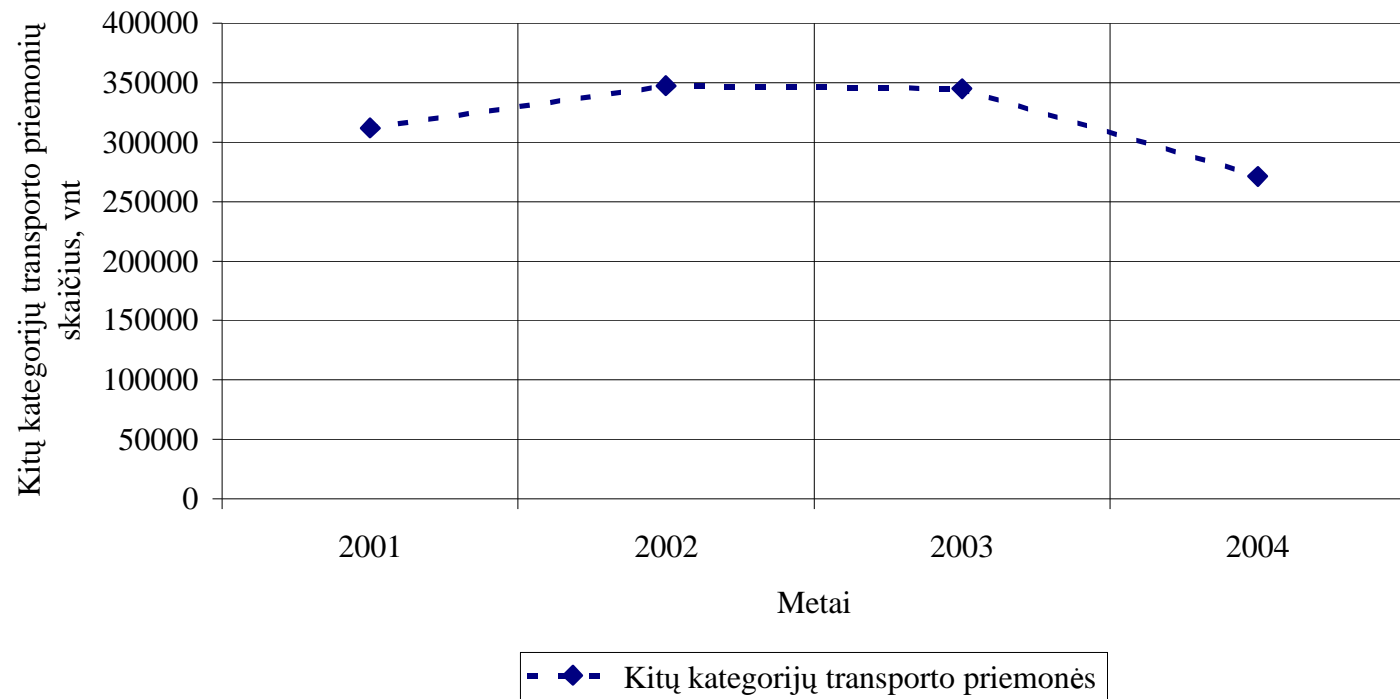

4 lentelė. Krovinių transporto priemonių srautai

Kitų kategorijų transporto priemonių srautai per PKP