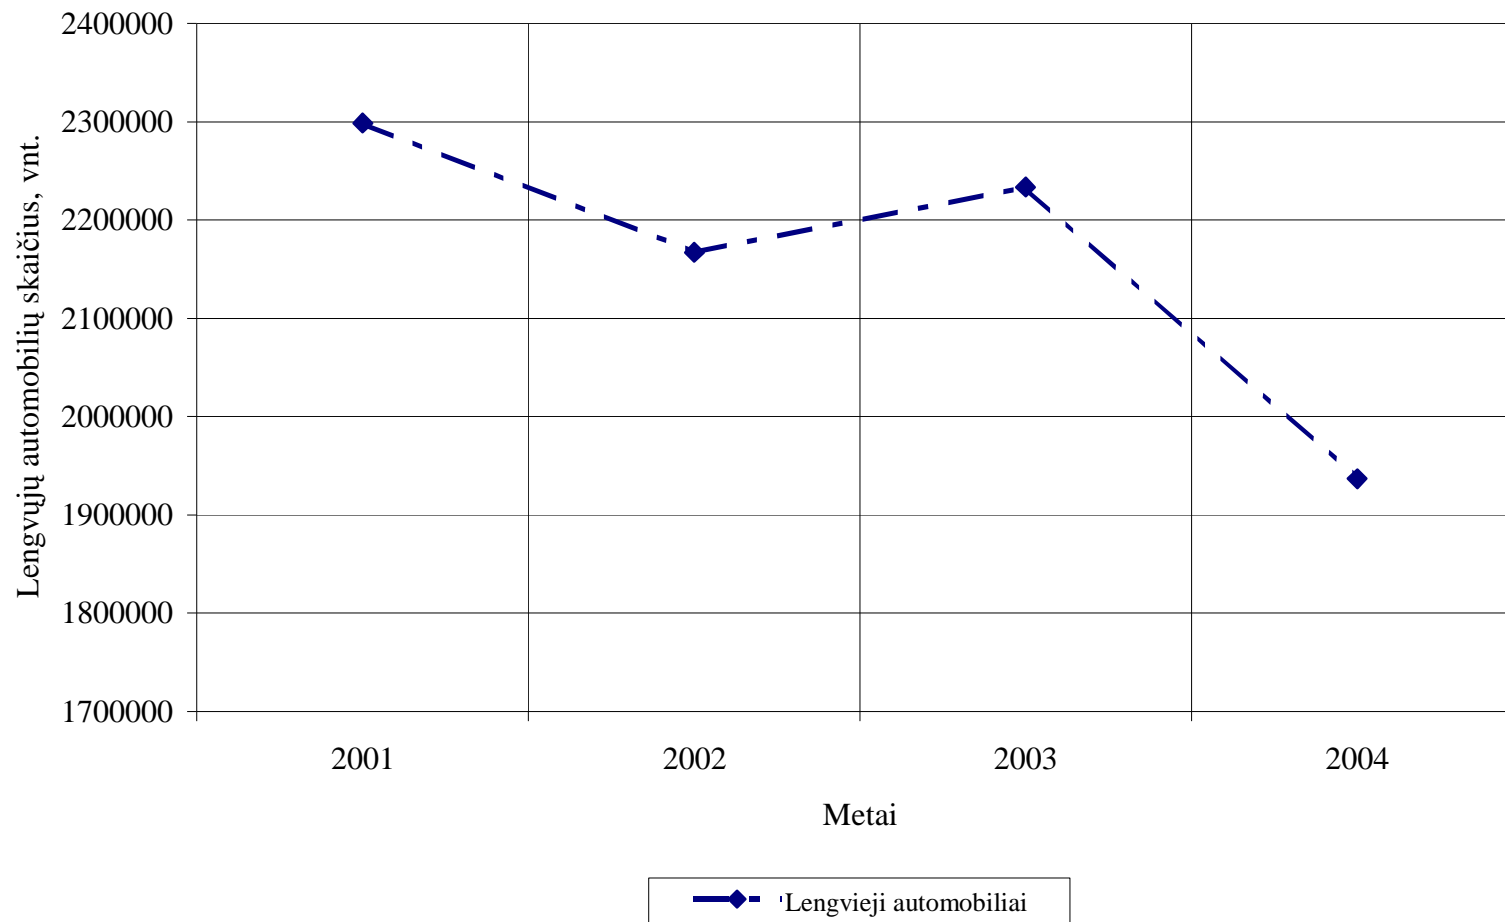

3 lentelė. Kitų kategorijų transporto priemonių srautai per pagrindinius pasienio kontrolės postus

Lengvųjų automobilių srautai per PKP